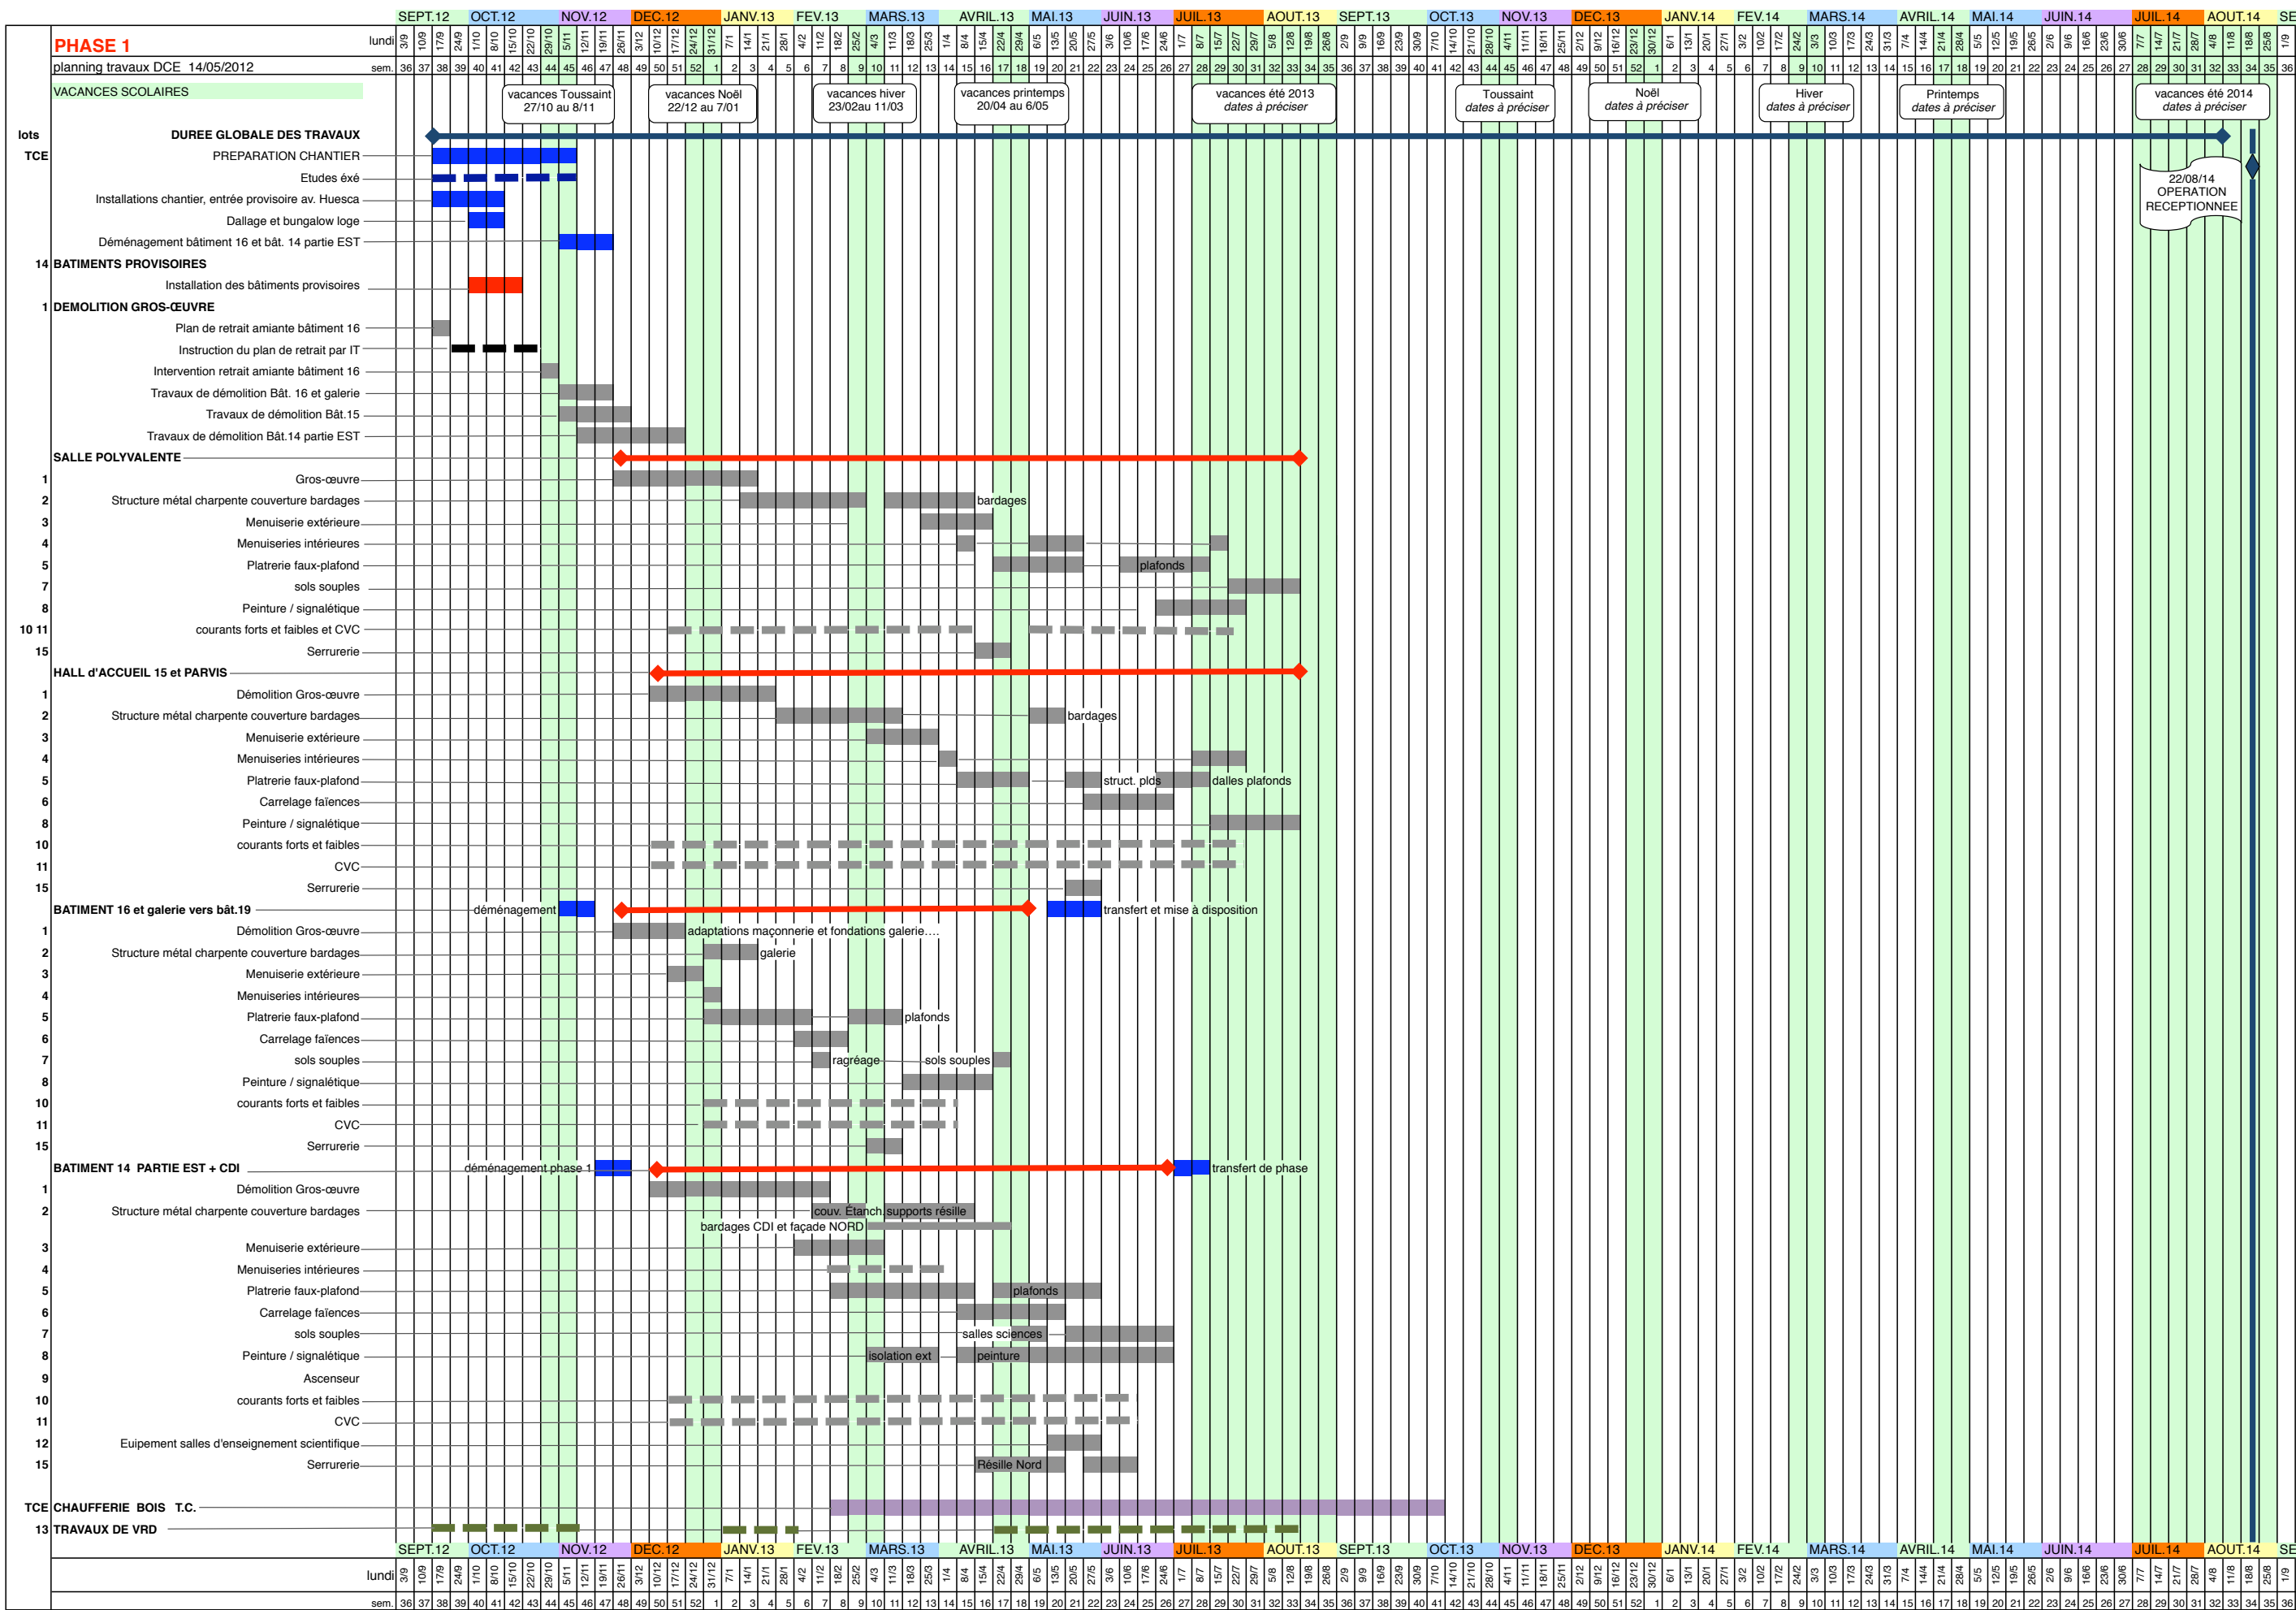

REHABILITATION et RESTRUCTURATION du LYCEE MARIE CURIE à TARBES (65)

REHABILITATION et RESTRUCTURATION du LYCEE MARIE CURIE à TARBES (65)

REHABILITATION et RESTRUCTURATION du LYCEE MARIE CURIE à TARBES (65)