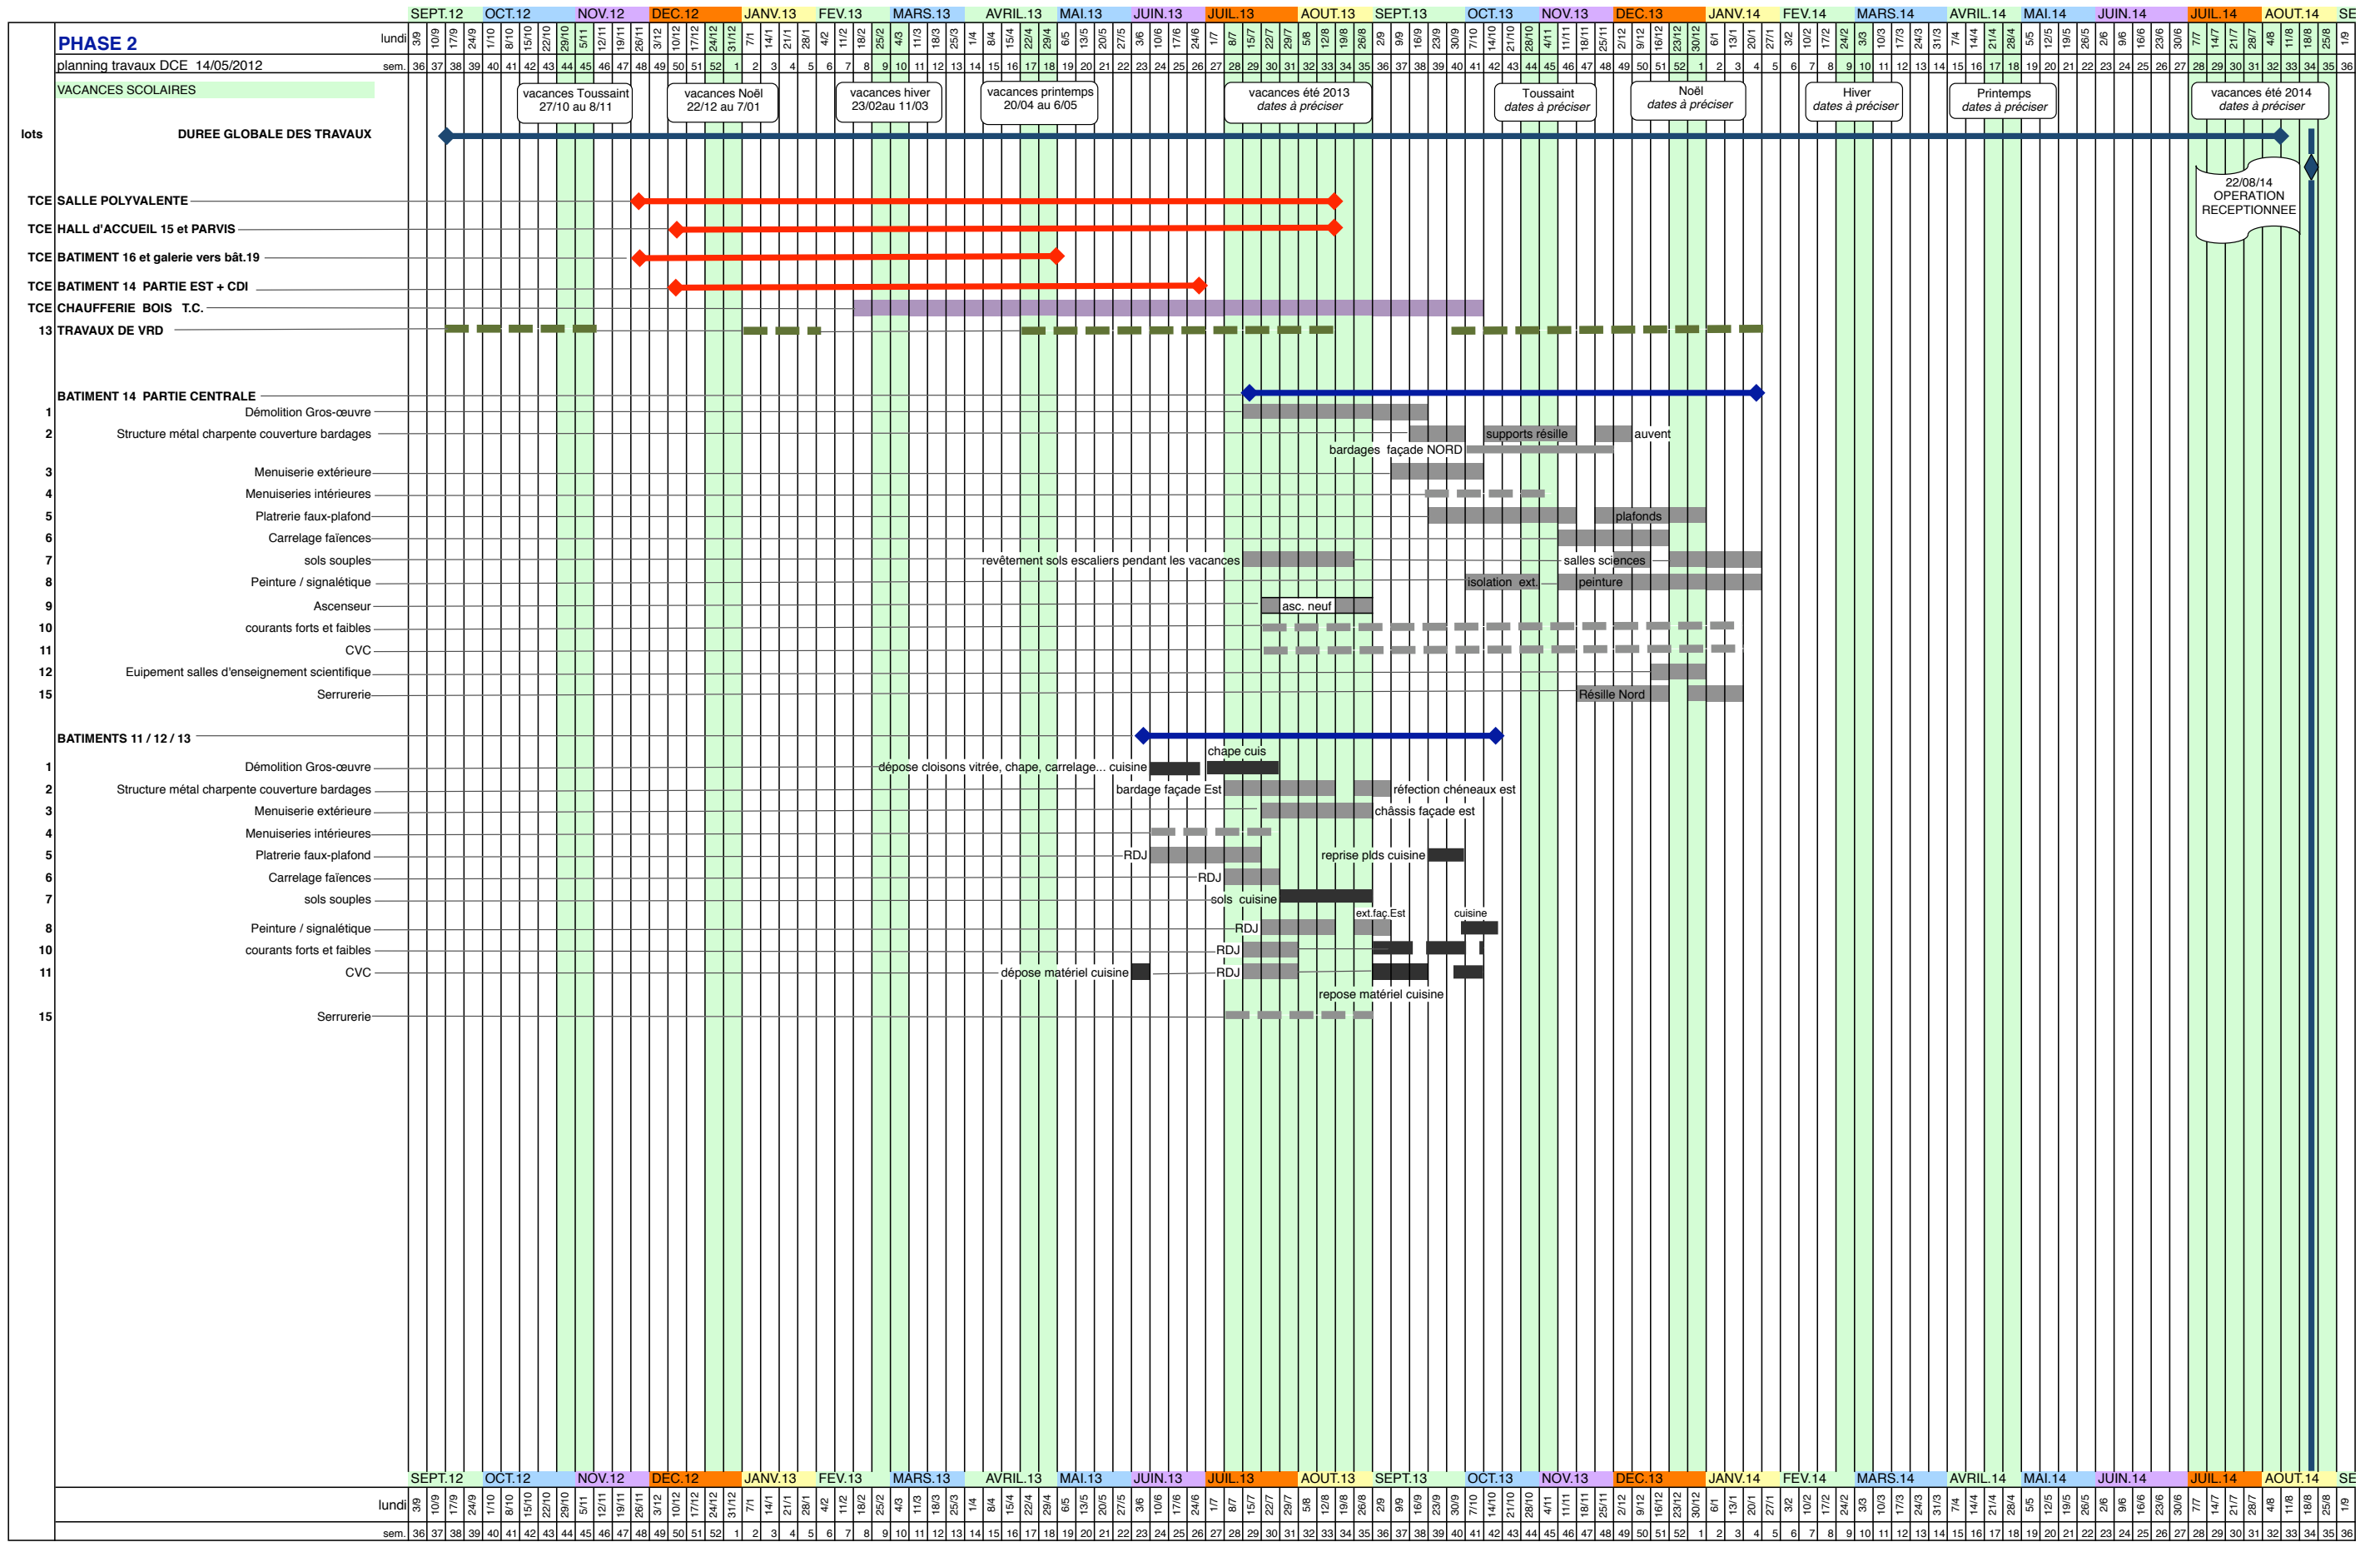

REHABILITATION et RESTRUCTURATION du LYCEE MARIE CURIE à TARBES (65)

REHABILITATION et RESTRUCTURATION du LYCEE MARIE CURIE à TARBES (65)

REHABILITATION et RESTRUCTURATION du LYCEE MARIE CURIE à TARBES (65)